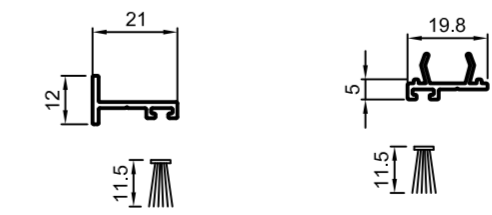

Накладки на пороги

VA1000 Алюминий, анодир. для рамы bE73

VA1010 Алюминий, анодир.

Ниппельные шурупы

407900 407965

MZ1200

Держатели щеточных уплотнений

NP1510 Под фурн. паз 16 мм, щеточное упл. RZ1500