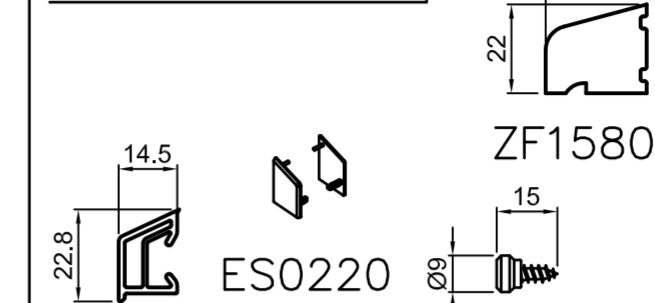

Вставки

MT1220 Вставка для ES1020

MT1230 Вставка для ES1030

MT1240 Вставка для ES1040

Капельники

ES0220 NP0220 NP0230 MZ1200 Ниппельный шуруп

SG1940 ZF1940 NP1940 407900 Ниппельный шуруп

Отдельные артикулы