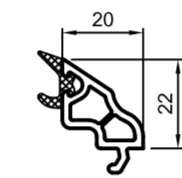

GP2320

Остекл. створки:
ок 31 – 33
Остекл. рамы AD:
ок 31 – 33