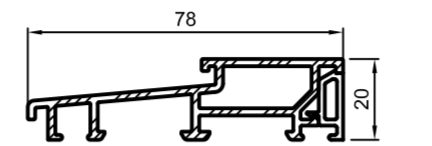

GP5280

Остекл. створки:
ок 27 – 29
Остекл. рамы AD:
ок 27 – 29

GP5440

Остекл. створки:
ок 43 – 45
Остекл. рамы AD:
ок 43 – 45

Комплекты дверных порогов

ZS1530

Соед. порога для HP1220 ES1020
Соед. порога для HP1230 ES1030
Соед. порога для HP1240 ES1040
Соед. порога скрытый, обрезаемый ES2040
Соед. порога для HP3010, HP3020 ES3020
Соед. порога для HP3040 ES3040