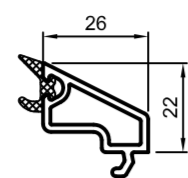

Штанги

GP1240

Остекл. створки:
ок 23 – 25
Остекл. рамы AD:
ок 23 – 25

GP1260

Остекл. створки:
ок 25 – 27
Остекл. рамы AD:
ок 25 – 27

GP1280

Остекл. створки:
ок 27 – 29
Остекл. рамы AD:
ок 27 – 29

GP1320