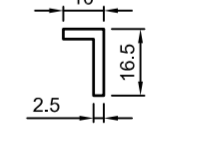

NP0210 Уголок для склад-раздвиж. дверей