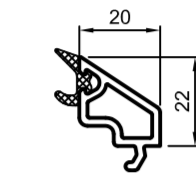

Штанги

GP1240

Остекл. створки:
ок 23 – 25
Остекл. рамы AD:
ок 23 – 25

GP1260

Остекл. створки:
ок 25 – 27
Остекл. рамы AD:
ок 25 – 27

GP1280

Остекл. створки:
ок 27 – 29
Остекл. рамы AD:
ок 27 – 29

GP1320