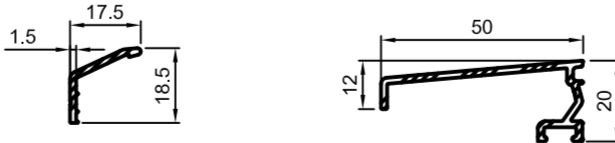

Накладки на пороги

VA1000 Алюминий, анодир. для рамы bE73

VA1010 Алюминий, анодир.