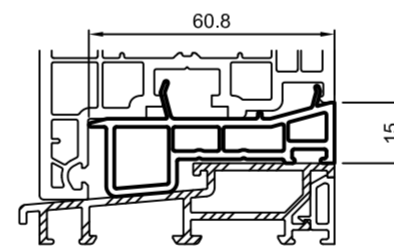

DP0130 Клиновое уплотн. для NP0130 Уст. ручную EPDM

Фальцевый вкладыш

GZ1000

Подставочник гв. створки

NP1170 Защелкиваемый адаптер для вход. дверей

Стекол. подкладки

GZ3020–GZ3060 30mm, 2–6mm
GZ3420–GZ3450 34mm, 2–5mm
GZ4020–GZ4050 40mm, 2–5mm