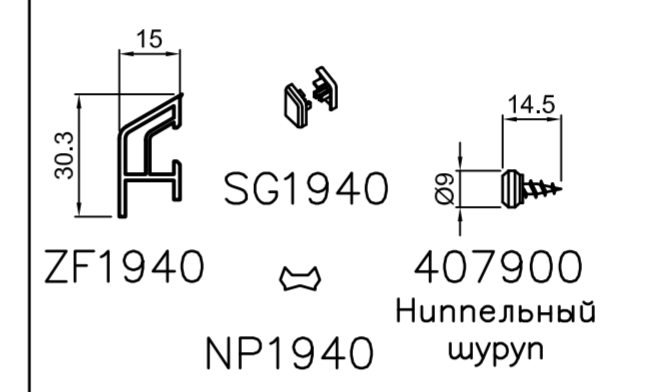

Вставки

MT1220 Вставка для ES1020

MT1230 Вставка для ES1030

MT1240 Вставка для ES1040

Капельники

ES0220 NP0220 NP0230 MZ1200 Ниппельный шуруп

SG1940 ZF1940 NP1940 407900 Ниппельный шуруп

Отдельные артикулы