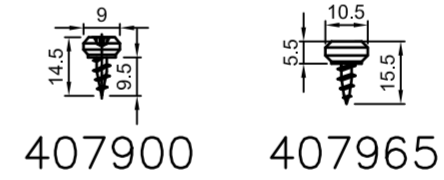

Ниппельные шурупы