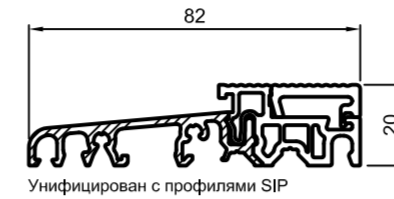

GP5280

Остекл. створки:
ок 27 – 29
Остекл. рамы AD:
ок 27 – 29

GP5440

Остекл. створки:
ок 43 – 45
Остекл. рамы AD:
ок 43 – 45

Комплекты дверных порогов

ZS1530

Соед. порога для HP1220 ES1020
Соед. порога для HP1230 ES1030
Соед. порога для HP1240 ES1040
Соед. порога скрытый, обрезаемый ES2040
Соед. порога для HP3010, HP3020 ES3020
Соед. порога для HP3040 ES3040