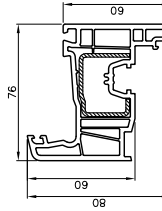

Рамы

Сборки

251 007 Euro B (WGS®, DCS)
Сталь: 35x28 455 230
Сталь: 35x28 455 231 (tg)

Дверные сборки

Импосты / Переплеты

Штифты