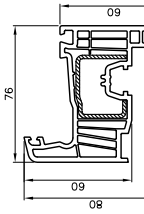

Рамы

Сборки

251 007 Euro B (WGS®, DCS)
Сталь: 35x28 455 230
Сталь: 35x28 455 231 (tg)

Дверные сборки

Импосты / Переплеты

Штифты