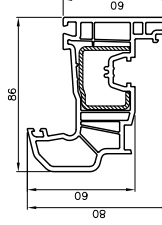

Рамы

Сборки

251 007 Euro B (WGS®, DCS)
Сталь: 35x28 455 230
Сталь: 35x28 455 231 (tg)

Дверные сборки

Импосты / Переплеты

Штифты