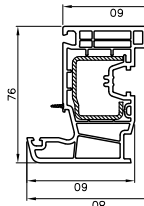

Рамы

Сборки

251 007 Euro B (WGS®, DCS)
Сталь: 35x28 455 230
Сталь: 35x28 455 231 (tg)

Дверные сборки

Импосты / Переплеты

Штифты