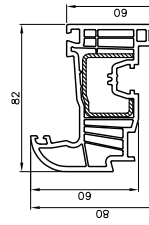

Рамы

Сборки

251 007 Euro B (WGS®, DCS)
Сталь: 35x28 455 230
Сталь: 35x28 455 231 (tg)

Дверные сборки

Импосты / Переплеты

Штифты