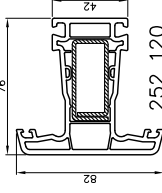

Рамы

Сборки

251 007 Euro B (WGS®, DCS)
Сталь: 35x28 455 230
Сталь: 35x28 455 231 (tg)

Дверные сборки

Импосты / Переплеты

Штифты