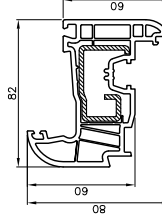

Рамы

Сборки

251 007 Euro B (WGS®, DCS)
Сталь: 35x28 455 230
Сталь: 35x28 455 231 (tg)

Дверные сборки

Импосты / Переплеты

Штифты