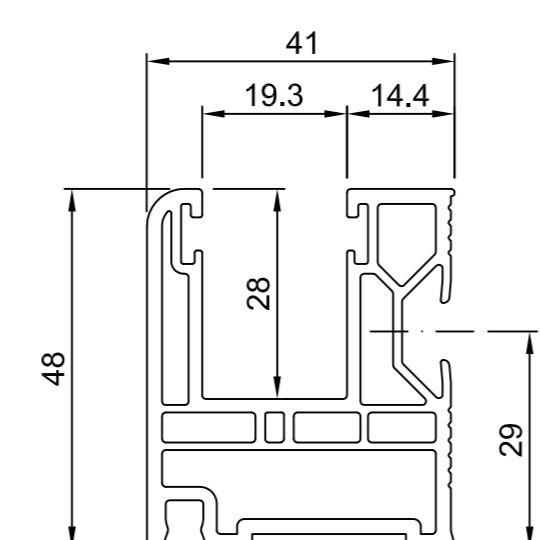

**Статические профили**

**760013 (A)**  
Сталь: 40x30 465007

**760010 (A)**  
Сталь: 40x30 465007

**Импосты / Переплеты**

**762006**  
Сталь: 27x30 465001  
Сталь: 27x30 465002  
Сталь: 27x30 465011

**762009**  
Сталь: 35x50 465018

**762008**  
Сталь: 40x30 465007

**762001**  
Сталь: 35x12 465014

**Расширитель**

**416160**

**416167**  
Сталь: 40x20 415020

**Соединитель**

**416272**  
Сталь: 60x10 415173

**Угловой соединитель**

**NP0160**  
Сталь: Ø 33,7 415016

**416251**

**414566**  
Уплотнение для 406281 406286 406295

**Комплекующие рольставней**

**416055**  
Статический профиль  
Сталь: 45x10 405012

**416086**

**417082**  
Входная воронка