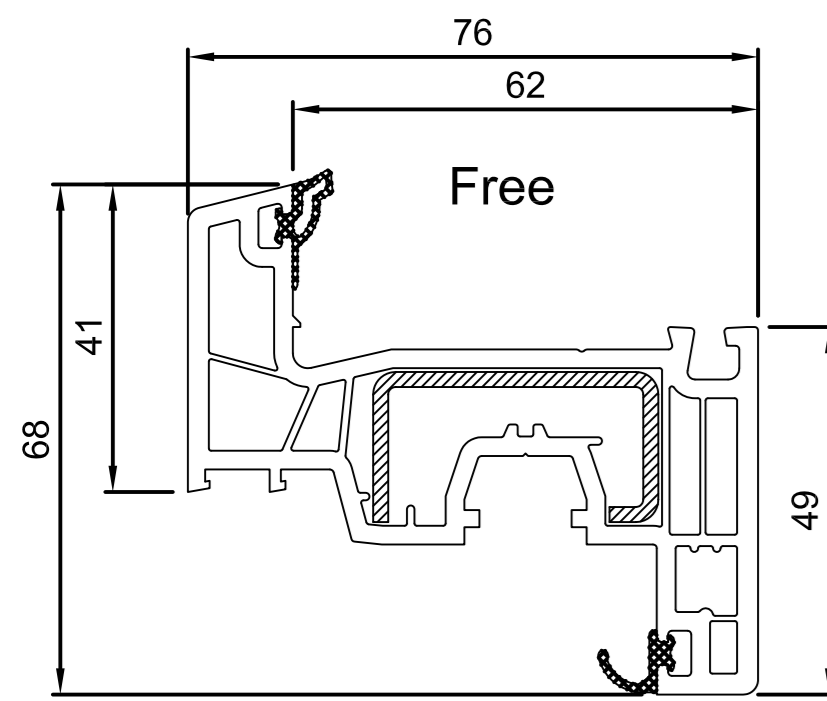

**Створки**

**761000 (A)**  
Сталь: 38x20 465009  
Сталь: 38x20 465016

**761003 (A)**  
Сталь: 27x30 465001  
Сталь: 39x27 465006

**Штульп**

**766004**  
Сталь: 60x15 465012

**467016**  
Компл. шульповых заглушек 2-х деталей для системы MD

**Штапики**

413001 413003 413005 413007 413011

413301 413303 413305 413307 413311 413313

**Створка входной двери**

**761014 (A)**  
Сталь: 60x40 AR4630  
Сталь: 60x40 MT855L  
Сталь: 60x40 MT855R

**Створки для дверей запасного выхода**

**761008**  
Сталь: 45x40 VS8450  
Сталь: 45x40 MT8530  
Сталь: 40x48,7 465017

**761009**  
Сталь: 45x40 VS8450  
Сталь: 45x40 MT8530

**Рамы**

**760002**  
Сталь: 27x24 465024  
Сталь: 27x24 465020

**760008 (A)**  
Сталь: 27x30 465001  
Сталь: 27x30 465002  
Сталь: 27x30 465011