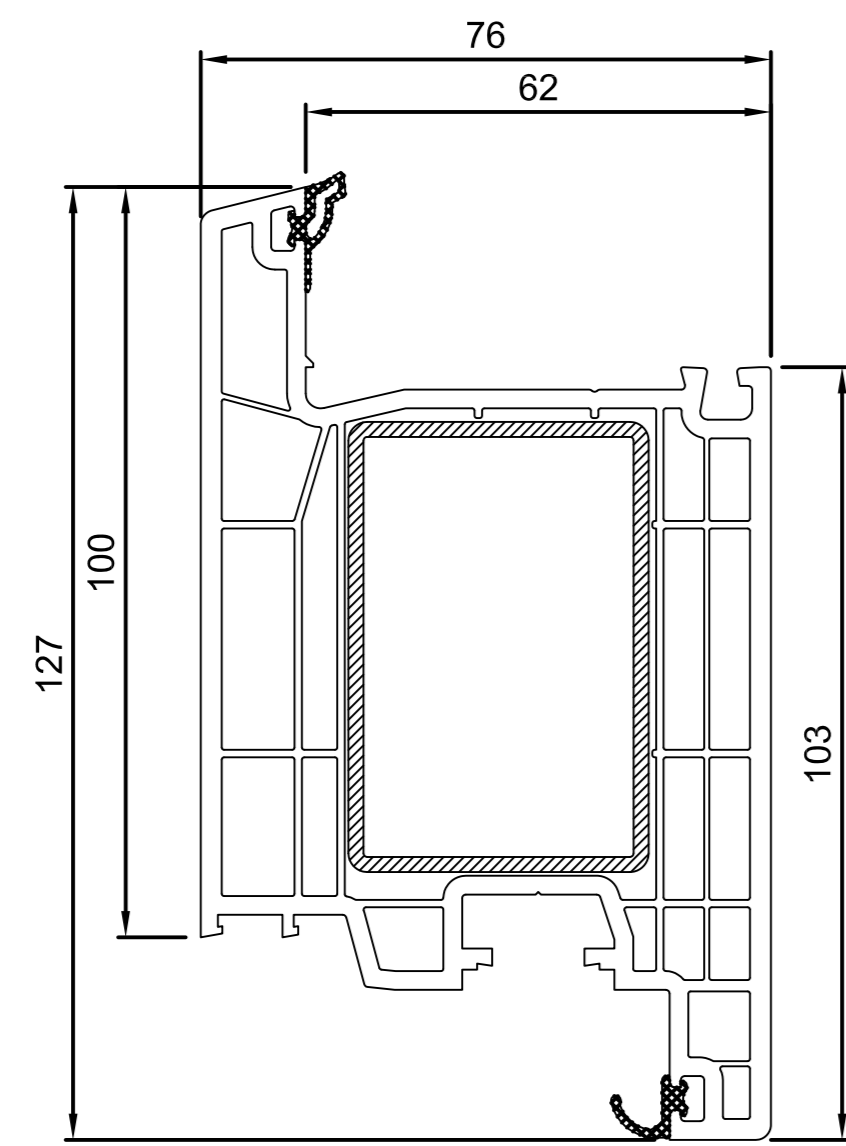

**Створки**

**761000 (A)**  
Сталь: 38x20 465009  
Сталь: 38x20 465016

**761003 (A)**  
Сталь: 27x30 465001  
Сталь: 39x27 465006

**Штульп**

**766004**  
Сталь: 60x15 465012

**467016**  
Компл. шульповых заглушек 2-х деталей для системы MD

**Штапики**

413001 413003 413005 413007 413011

413301 413303 413305 413307 413311 413313

**Створка входной двери**

**761014 (A)**  
Сталь: 60x40 AR4630  
Сталь: 60x40 MT855L  
Сталь: 60x40 MT855R

**Створки для дверей запасного выхода**

**761008**  
Сталь: 45x40 VS8450  
Сталь: 45x40 MT8530  
Сталь: 40x48,7 465017

**761009**  
Сталь: 45x40 VS8450  
Сталь: 45x40 MT8530

**Рамы**

**760002**  
Сталь: 27x24 465024  
Сталь: 27x24 465020

**760008 (A)**  
Сталь: 27x30 465001  
Сталь: 27x30 465002  
Сталь: 27x30 465011