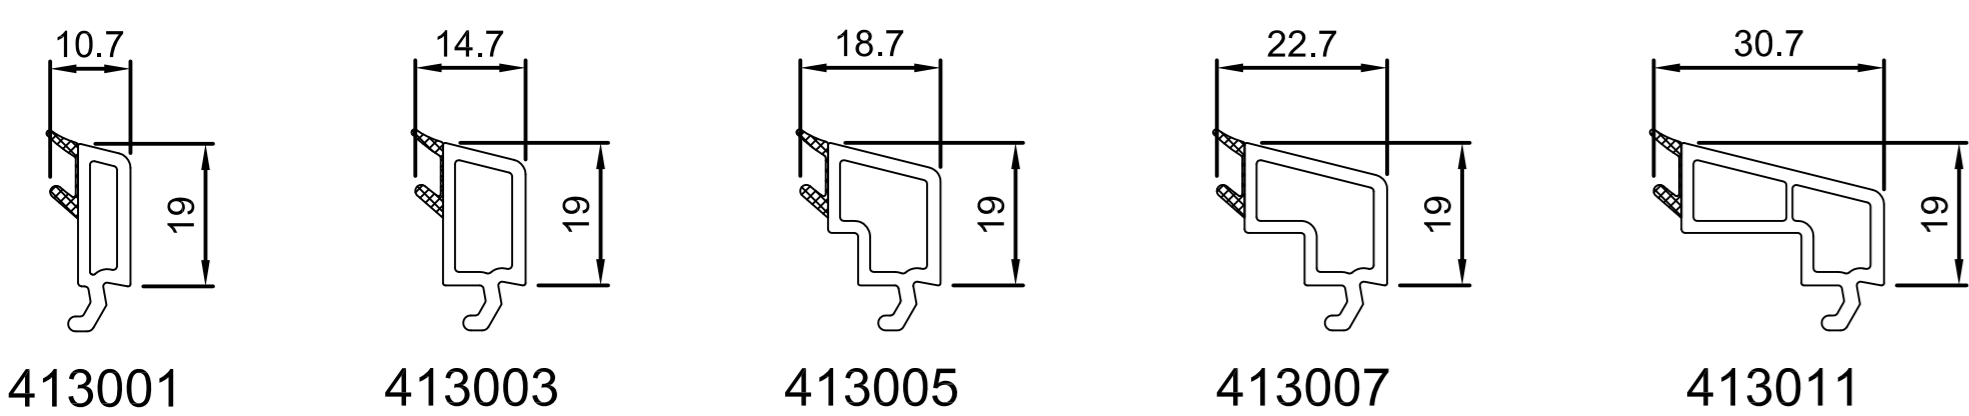

Створки

Штульп

Штапики

Створка входной двери

Створки для дверей запасного выхода

Рамы

Статические профили

Импосты / Переплеты

Расширитель

Соединитель

Угловой соединитель

Комплекующие рольставней