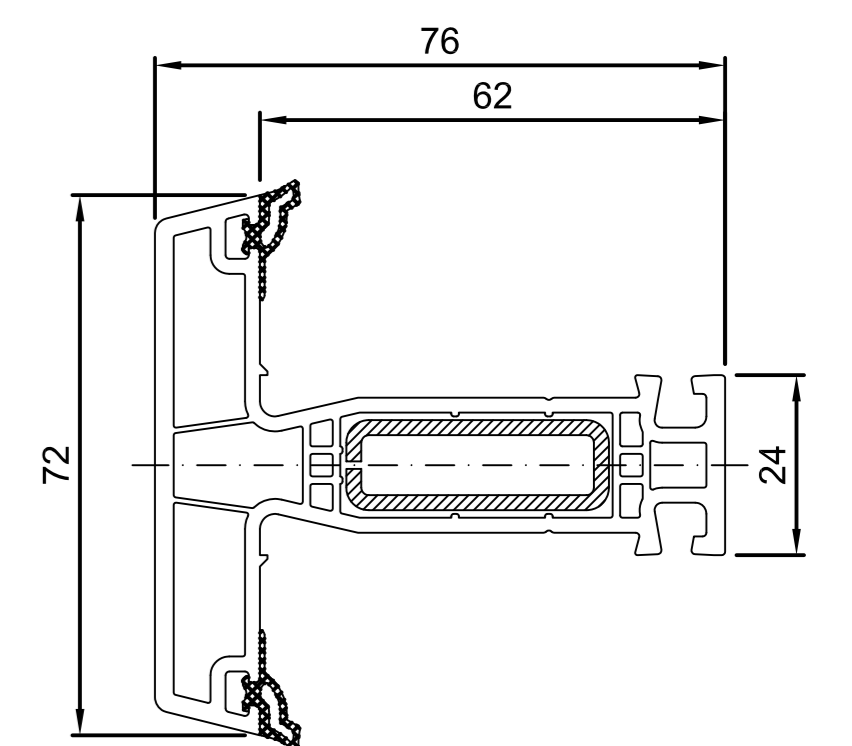

**Статические профили**

**760013 (A)**  
Сталь: 40x30 465007

**760010 (A)**  
Сталь: 40x30 465007

**Импосты / Переплеты**

**762006**  
Сталь: 27x30 465001  
Сталь: 27x30 465002  
Сталь: 27x30 465011

**762009**  
Сталь: 35x50 465018

**762008**  
Сталь: 40x30 465007

**762001**  
Сталь: 35x12 465014

**Расширитель**

**416160**

**416167**  
Сталь: 40x20 415020

**Соединитель**

**416272**  
Сталь: 60x10 415173

**Угловой соединитель**

**NP0160**  
Сталь: Ø 33,7 415016

**416251**

**414566**  
Уплотнение для 406281 406286 406295

**Комплекующие рольставней**

**416055**  
Статический профиль  
Сталь: 45x10 405012

**416086**

**417082**  
Входная воронка