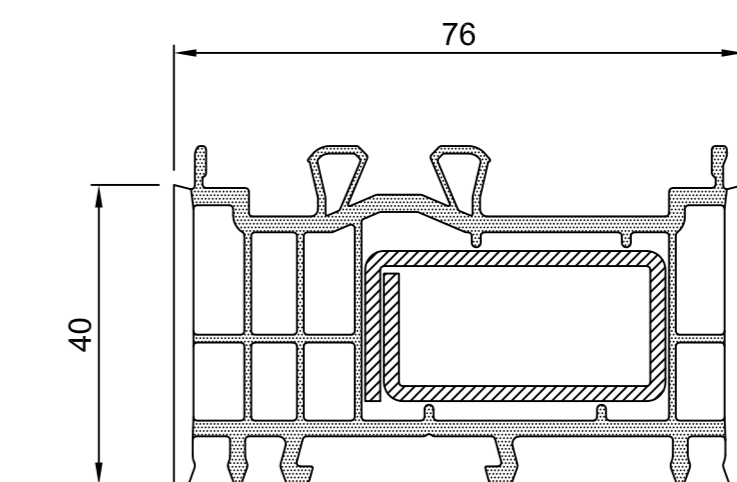

**Статические профили**

**760013 (A)**  
Сталь: 40x30 465007

**760010 (A)**  
Сталь: 40x30 465007

**Импосты / Переплеты**

**762006**  
Сталь: 27x30 465001  
Сталь: 27x30 465002  
Сталь: 27x30 465011

**762009**  
Сталь: 35x50 465018

**762008**  
Сталь: 40x30 465007

**762001**  
Сталь: 35x12 465014

**Расширитель**

**416160**

**416167**  
Сталь: 40x20 415020

**Соединитель**

**416272**  
Сталь: 60x10 415173

**Угловой соединитель**

**NP0160**  
Сталь: Ø 33,7 415016

**416251**

**414566**  
Уплотнение для 406281 406286 406295

**Комплекующие рольставней**

**416055**  
Статический профиль  
Сталь: 45x10 405012

**416086**

**417082**  
Входная воронка