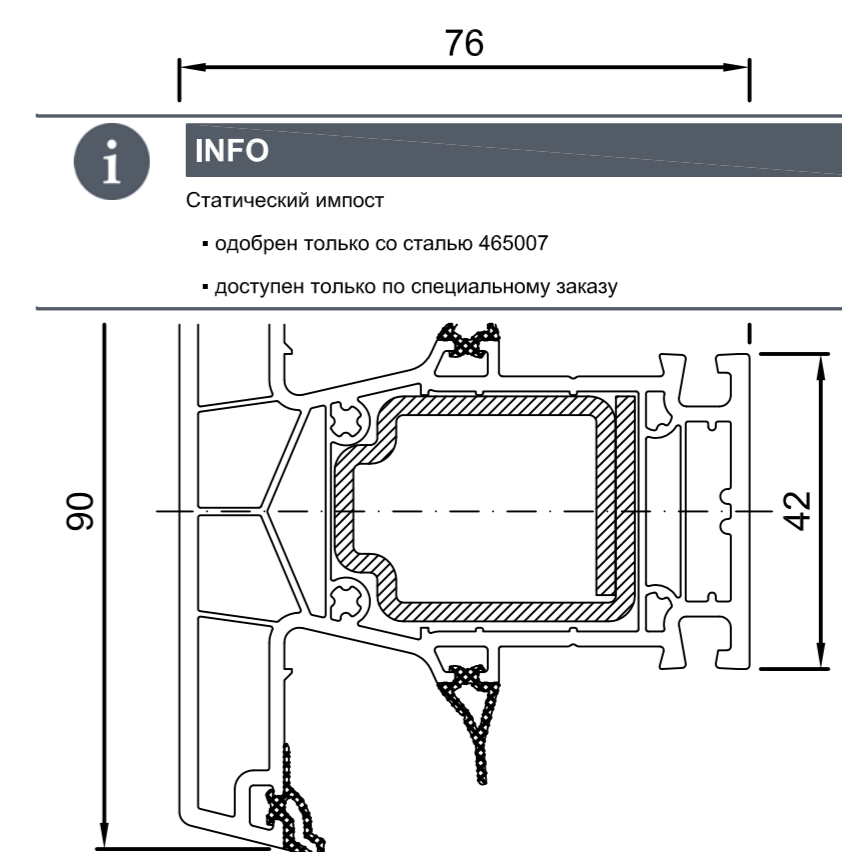

**Статические профили**

**760013 (A)**  
Сталь: 40x30 465007

**760010 (A)**  
Сталь: 40x30 465007

**Импосты / Переплеты**

**762006**  
Сталь: 27x30 465001  
Сталь: 27x30 465002  
Сталь: 27x30 465011

**762009**  
Сталь: 35x50 465018