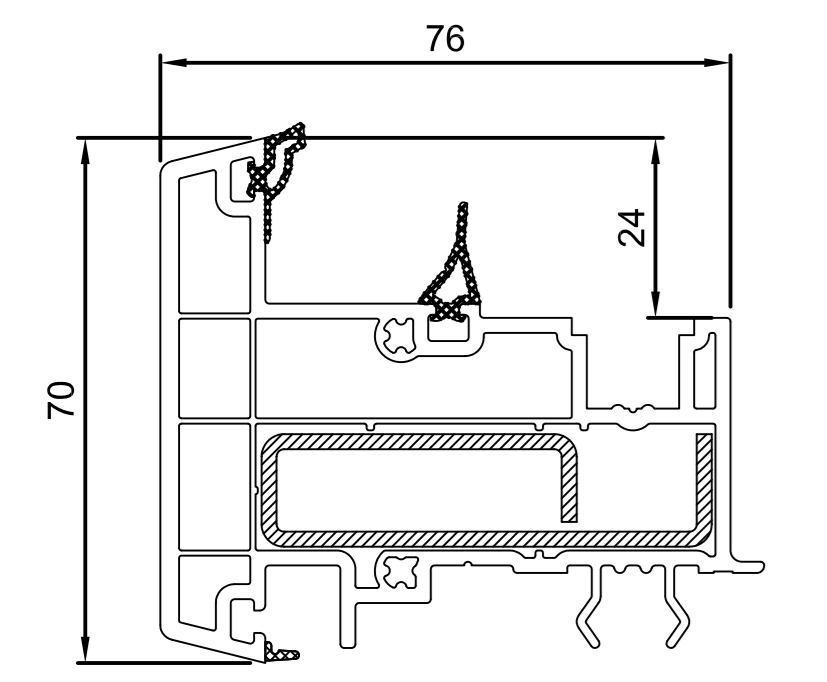

**Створки**

**761000 (A)**  
Сталь: 38x20 465009  
Сталь: 38x20 465016

**761003 (A)**  
Сталь: 27x30 465001  
Сталь: 39x27 465006

**Штульп**

**766004**  
Сталь: 60x15 465012

**467016**  
Компл. шульповых заглушек 2-х деталей для системы MD

**Штапики**

413001 413003 413005 413007 413011

413301 413303 413305 413307 413311 413313

**Створка входной двери**

**761014 (A)**  
Сталь: 60x40 AR4630  
Сталь: 60x40 MT855L  
Сталь: 60x40 MT855R

**Створки для дверей запасного выхода**

**761008**  
Сталь: 45x40 VS8450  
Сталь: 45x40 MT8530  
Сталь: 40x48,7 465017

**761009**  
Сталь: 45x40 VS8450  
Сталь: 45x40 MT8530

**Рамы**

**760002**  
Сталь: 27x24 465024  
Сталь: 27x24 465020

**760008 (A)**  
Сталь: 27x30 465001  
Сталь: 27x30 465002  
Сталь: 27x30 465011