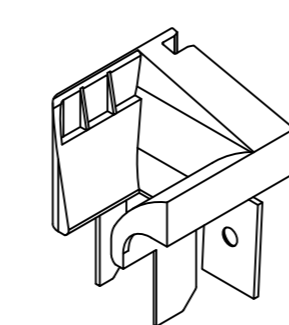

**NP0160**  
Сталь: Ø 33,7 415016

**416251**

**414566**  
Уплотнение для 406281 406286 406295

**Комплекующие рольставней**

**416055**  
Статический профиль  
Сталь: 45x10 405012

**416086**

**417082**  
Входная воронка