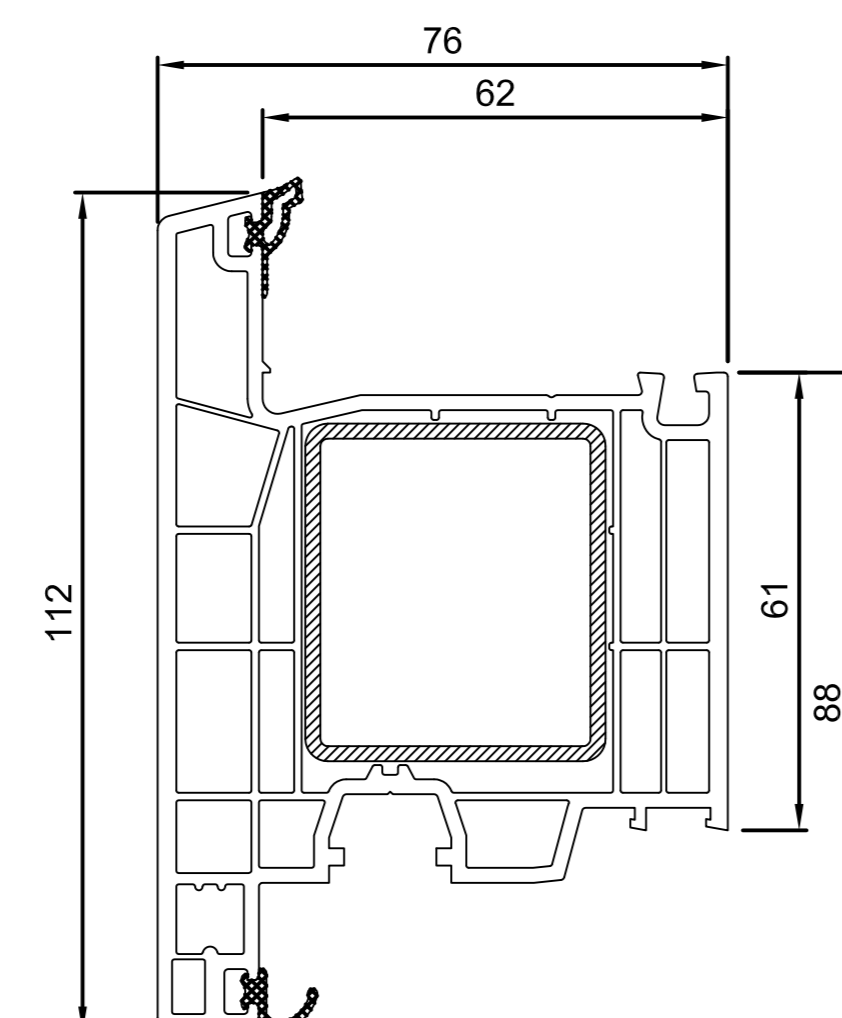

**Створки**

**761000 (A)**  
Сталь: 38x20 465009  
Сталь: 38x20 465016

**761003 (A)**  
Сталь: 27x30 465001  
Сталь: 39x27 465006

**Штульп**

**766004**  
Сталь: 60x15 465012

**467016**  
Компл. шульповых заглушек 2-х деталей для системы MD

**Штапики**

413001 413003 413005 413007 413011

413301 413303 413305 413307 413311 413313

**Створка входной двери**

**761014 (A)**  
Сталь: 60x40 AR4630  
Сталь: 60x40 MT855L  
Сталь: 60x40 MT855R

**Створки для дверей запасного выхода**

**761008**  
Сталь: 45x40 VS8450  
Сталь: 45x40 MT8530  
Сталь: 40x48,7 465017

**761009**  
Сталь: 45x40 VS8450  
Сталь: 45x40 MT8530

**Рамы**

**760002**  
Сталь: 27x24 465024  
Сталь: 27x24 465020

**760008 (A)**  
Сталь: 27x30 465001  
Сталь: 27x30 465002  
Сталь: 27x30 465011