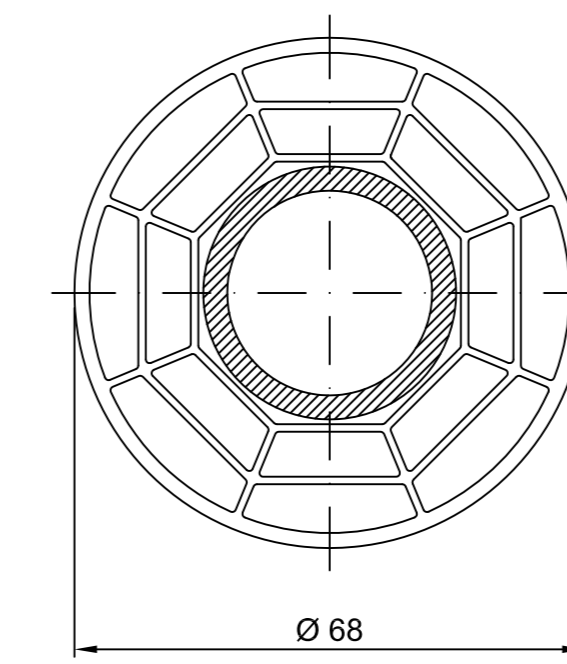

**Статические профили**

**760013 (A)**  
Сталь: 40x30 465007

**760010 (A)**  
Сталь: 40x30 465007

**Импосты / Переплеты**

**762006**  
Сталь: 27x30 465001  
Сталь: 27x30 465002  
Сталь: 27x30 465011

**762009**  
Сталь: 35x50 465018

**762008**  
Сталь: 40x30 465007

**762001**  
Сталь: 35x12 465014

**Расширитель**

**416160**

**416167**  
Сталь: 40x20 415020

**Соединитель**

**416272**  
Сталь: 60x10 415173

**Угловой соединитель**

**NP0160**  
Сталь: Ø 33,7 415016

**416251**

**414566**  
Уплотнение для 406281 406286 406295

**Комплекующие рольставней**

**416055**  
Статический профиль  
Сталь: 45x10 405012

**416086**

**417082**  
Входная воронка