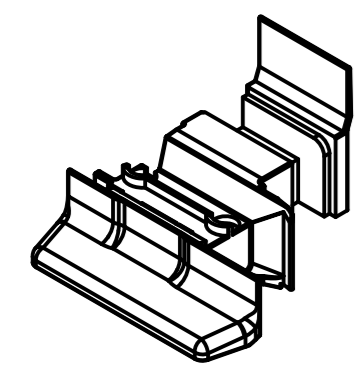

**Створки**

**761000 (A)**  
Сталь: 38x20 465009  
Сталь: 38x20 465016

**761003 (A)**  
Сталь: 27x30 465001  
Сталь: 39x27 465006

**Штульп**

**766004**  
Сталь: 60x15 465012

**467016**  
Компл. шульповых заглушек 2-х деталей для системы MD

**Штапики**

413001 413003 413005 413007 413011

413301 413303 413305 413307 413311 413313

**Створка входной двери**

**761014 (A)**  
Сталь: 60x40 AR4630  
Сталь: 60x40 MT855L  
Сталь: 60x40 MT855R

**Створки для дверей запасного выхода**