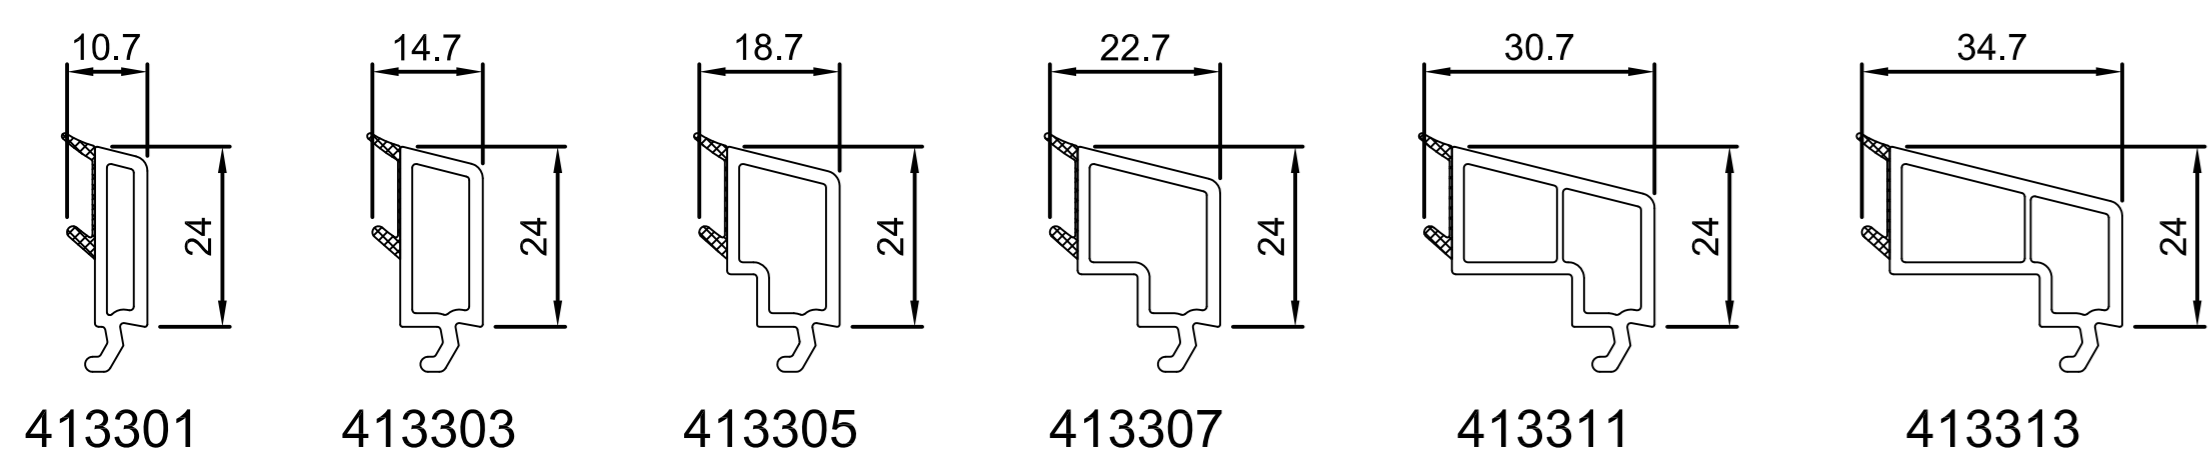

413001 413003 413005 413007 413011

413301 413303 413305 413307 413311 413313