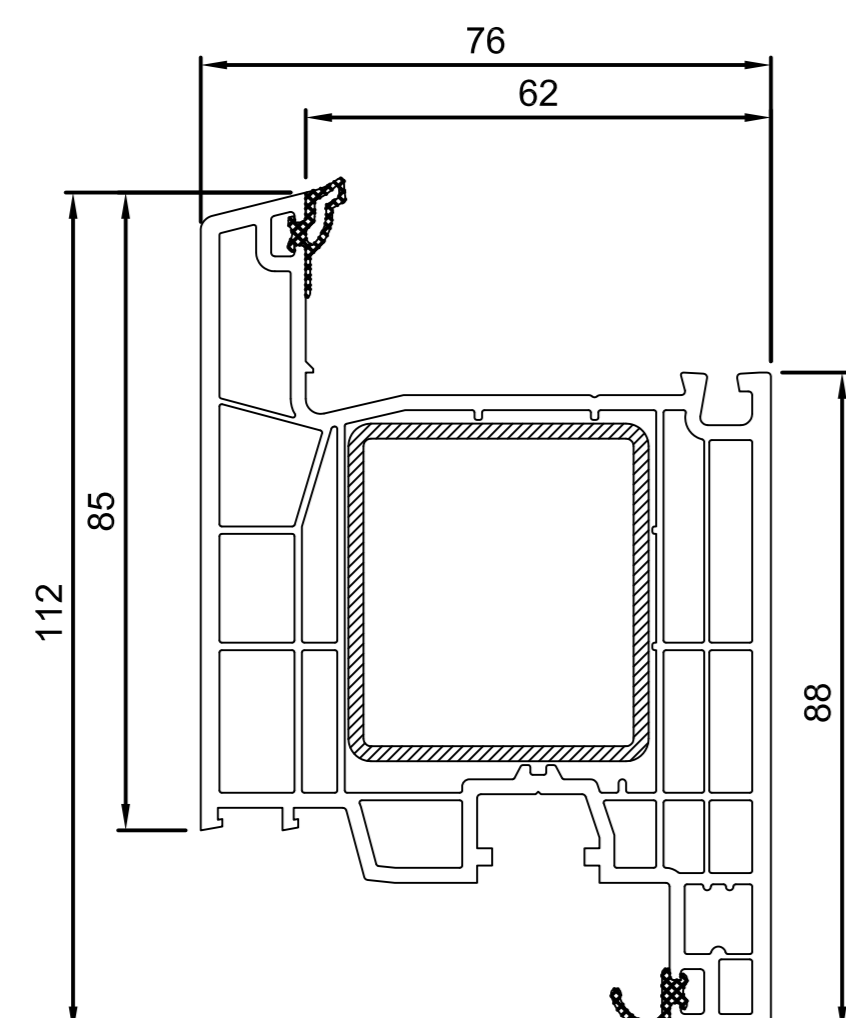

**Створки**

**761000 (A)**  
Сталь: 38x20 465009  
Сталь: 38x20 465016

**761003 (A)**  
Сталь: 27x30 465001  
Сталь: 39x27 465006

**Штульп**

**766004**  
Сталь: 60x15 465012

**467016**  
Компл. шульповых заглушек 2-х деталей для системы MD

**Штапики**

413001 413003 413005 413007 413011

413301 413303 413305 413307 413311 413313

**Створка входной двери**

**761014 (A)**  
Сталь: 60x40 AR4630  
Сталь: 60x40 MT855L  
Сталь: 60x40 MT855R

**Створки для дверей запасного выхода**

**761008**  
Сталь: 45x40 VS8450  
Сталь: 45x40 MT8530  
Сталь: 40x48,7 465017

**761009**  
Сталь: 45x40 VS8450  
Сталь: 45x40 MT8530

**Рамы**

**760002**  
Сталь: 27x24 465024  
Сталь: 27x24 465020

**760008 (A)**  
Сталь: 27x30 465001  
Сталь: 27x30 465002  
Сталь: 27x30 465011