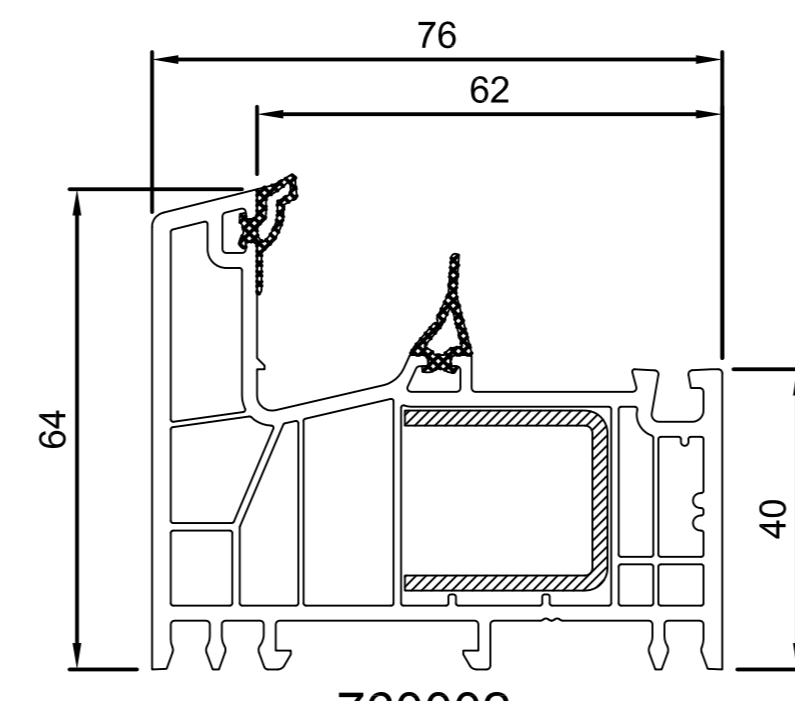

**Створки**

**761000 (A)**  
Сталь: 38x20 465009  
Сталь: 38x20 465016

**761003 (A)**  
Сталь: 27x30 465001  
Сталь: 39x27 465006

**Штульп**

**766004**  
Сталь: 60x15 465012

**467016**  
Компл. шульповых заглушек 2-х деталей для системы MD

**Штапики**

413001 413003 413005 413007 413011

413301 413303 413305 413307 413311 413313

**Створка входной двери**

**761014 (A)**  
Сталь: 60x40 AR4630  
Сталь: 60x40 MT855L  
Сталь: 60x40 MT855R

**Створки для дверей запасного выхода**

**761008**  
Сталь: 45x40 VS8450  
Сталь: 45x40 MT8530  
Сталь: 40x48,7 465017

**761009**  
Сталь: 45x40 VS8450  
Сталь: 45x40 MT8530

**Рамы**

**760002**  
Сталь: 27x24 465024  
Сталь: 27x24 465020

**760008 (A)**  
Сталь: 27x30 465001  
Сталь: 27x30 465002  
Сталь: 27x30 465011