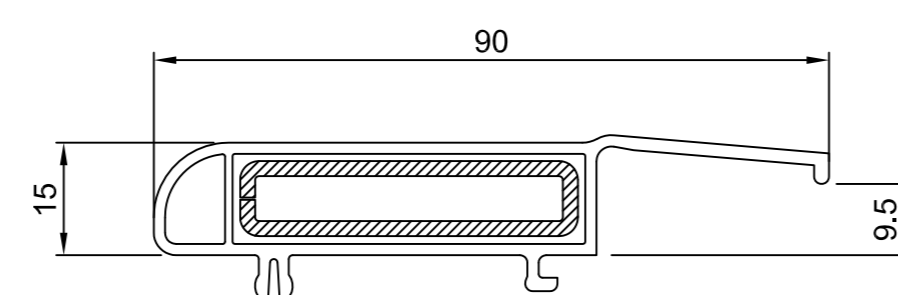

**NP0160**  
Сталь: Ø 33,7 415016

**416251**

**414566**  
Уплотнение для 406281 406286 406295

**Комплекующие рольставней**

**416055**  
Статический профиль  
Сталь: 45x10 405012

**416086**

**417082**  
Входная воронка

**417081**  
Заглушка

**407900**  
Ниппельный шуруп

**NP1940**  
Крепежная планка

**404935**  
Щеточное уплотнение