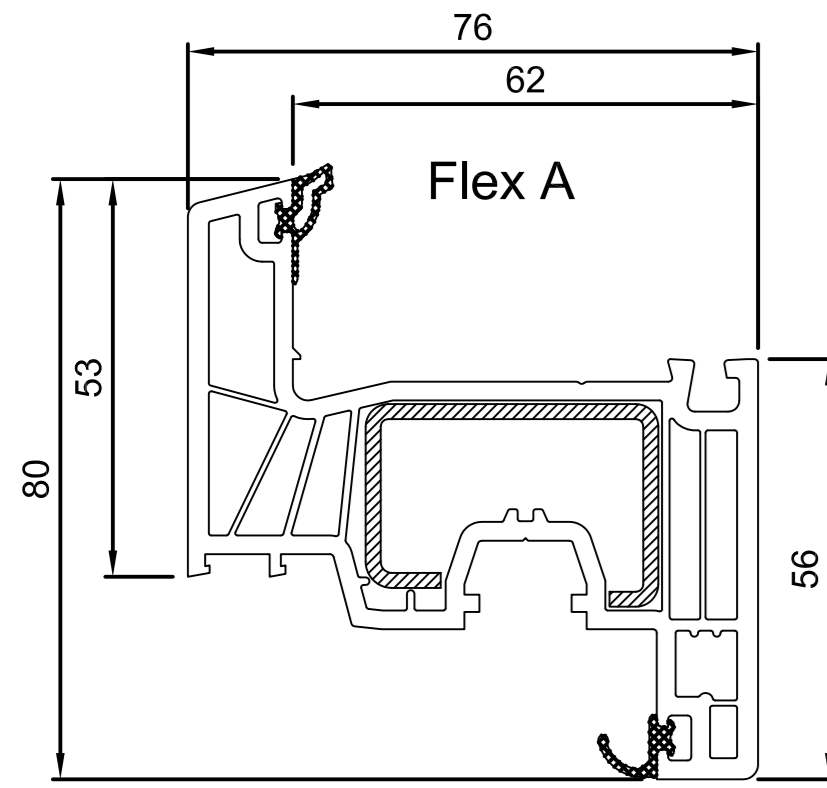

**Створки**

**761000 (A)**  
Сталь: 38x20 465009  
Сталь: 38x20 465016

**761003 (A)**  
Сталь: 27x30 465001  
Сталь: 39x27 465006

**Штульп**

**766004**  
Сталь: 60x15 465012

**467016**  
Компл. шульповых заглушек 2-х деталей для системы MD

**Штапики**

413001 413003 413005 413007 413011

413301 413303 413305 413307 413311 413313

**Створка входной двери**

**761014 (A)**  
Сталь: 60x40 AR4630  
Сталь: 60x40 MT855L  
Сталь: 60x40 MT855R

**Створки для дверей запасного выхода**