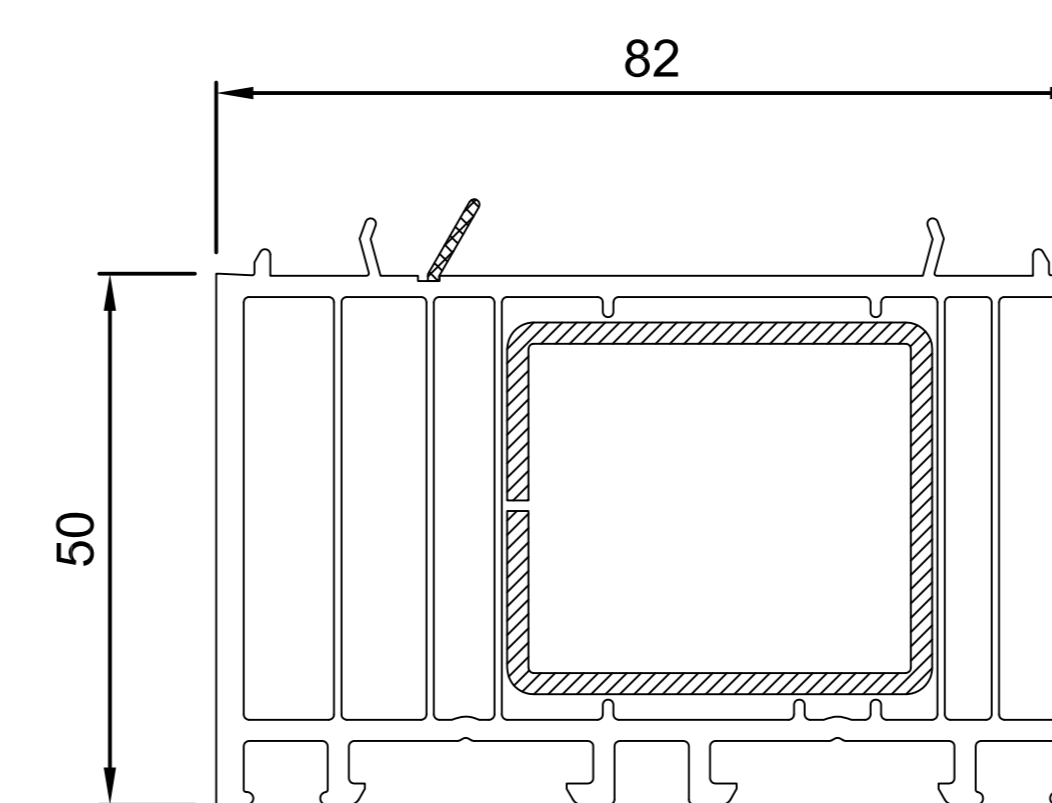

HS9080

Планка среднего уплотнения
 Ниппельный шуруп: 407900

NP8180

Накладка

Расширители

NP8300

Сталь: 40x15
 VS4020

NP8500