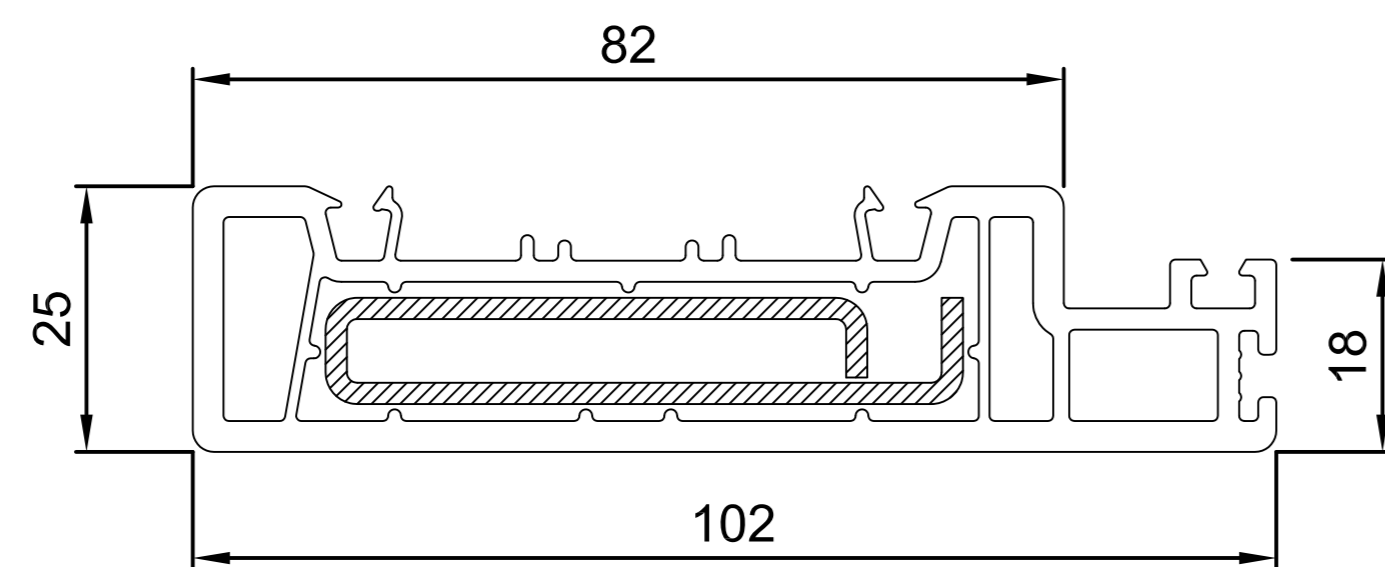

Рама

HS8050

Сталь: 50x35 VS9050
 Сталь: 59x35 VS9060
 Сталь: 59x37 VS9040

Алюминиевое армирование: VA9070

Створка

HS8600

Сталь: 33x44,5 VS9610
 Сталь: 40x44,5 VS9600
 Сталь: 40x44,5 VS9620

Алюминиевое армирование: VA9660

Армирование фальца: 50x3 MT8500

Переплет

HO8300

Сталь: 37x12 VS8300
 Компл. соедин. переплета: ZS8300
 ZS8343
 ZS8323
 ZS8303

Боршаблон: MT9920
 Уплотн. блок: MT8200

Дополнительные профили

HS9010

Направляющая

HS9040

Обечайка (1-но ходовая)
 Сталь: 415173

HS9070

Адаптер для глухой створки

HS9020

Фурнитурная планка

HS9050

Накладка

HS9080

Планка среднего уплотнения
 Ниппельный шуруп: 407900

NP8180

Накладка

Расширители

NP8300

Сталь: 40x15
 VS4020

NP8500