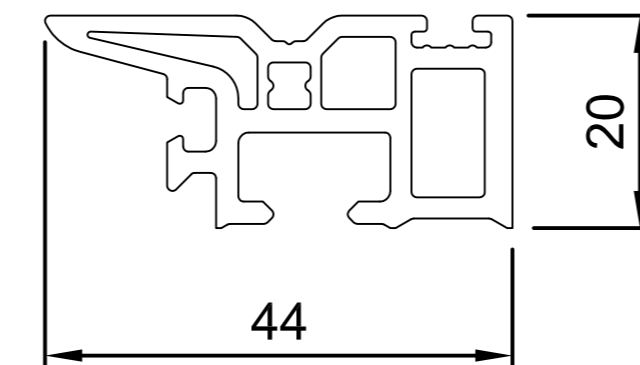

Рама

HS8050

Сталь: 50x35 VS9050
 Сталь: 59x35 VS9060
 Сталь: 59x37 VS9040

Алюминиевое армирование: VA9070

Створка

HS8600

Сталь: 33x44,5 VS9610
 Сталь: 40x44,5 VS9600
 Сталь: 40x44,5 VS9620

Алюминиевое армирование: VA9660

HS9040

Обечайка (1-но ходовая)
 Сталь: 415173

HS9070

Адаптер для глухой створки

HS9020

Фурнитурная планка

HS9050

Накладка

HS9080

Планка среднего уплотнения
 Ниппельный шуруп: 407900

NP8180

Накладка

Расширители

NP8300

Сталь: 40x15
 VS4020

NP8500