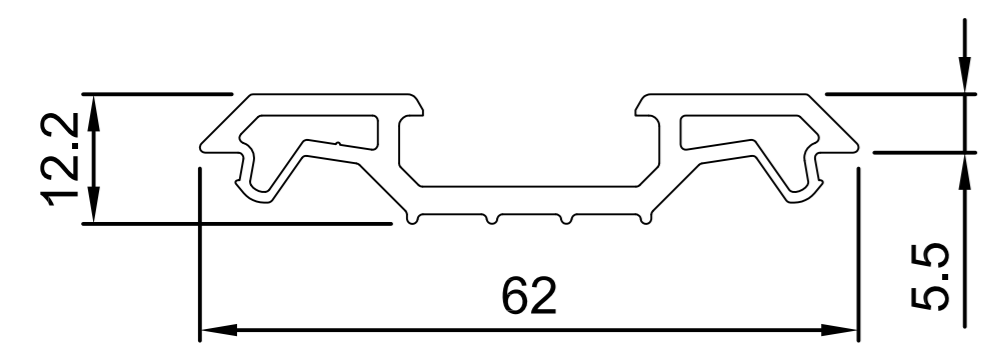

Рама

HS8050

Сталь: 50x35 VS9050
 Сталь: 59x35 VS9060
 Сталь: 59x37 VS9040

Алюминиевое армирование: VA9070

Створка

HS8600

Сталь: 33x44,5 VS9610
 Сталь: 40x44,5 VS9600
 Сталь: 40x44,5 VS9620

Алюминиевое армирование: VA9660

Армирование фальца: 50x3 MT8500

Переплет

HO8300

Сталь: 37x12 VS8300
 Компл. соедин. переплета: ZS8300
 ZS8343
 ZS8323
 ZS8303

Боршаблон: MT9920
 Уплотн. блок: MT8200

Дополнительные профили

HS9010

Направляющая

HS9040

Обечайка (1-но ходовая)
 Сталь: 415173

HS9070

Адаптер для глухой створки

HS9020

Фурнитурная планка

HS9050

Накладка

HS9080

Планка среднего уплотнения
 Ниппельный шуруп: 407900

NP8180

Накладка

Расширители

NP8300

Сталь: 40x15
 VS4020

NP8500