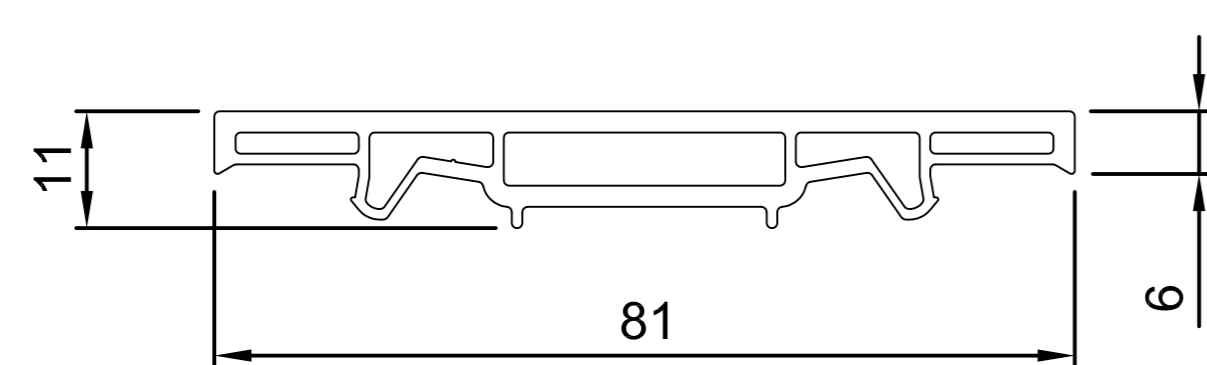

HS9040

Обечайка (1-но ходовая)
 Сталь: 415173

HS9070

Адаптер для глухой створки

HS9020

Фурнитурная планка

HS9050

Накладка

HS9080

Планка среднего уплотнения
 Ниппельный шуруп: 407900

NP8180

Накладка

Расширители

NP8300

Сталь: 40x15
 VS4020

NP8500