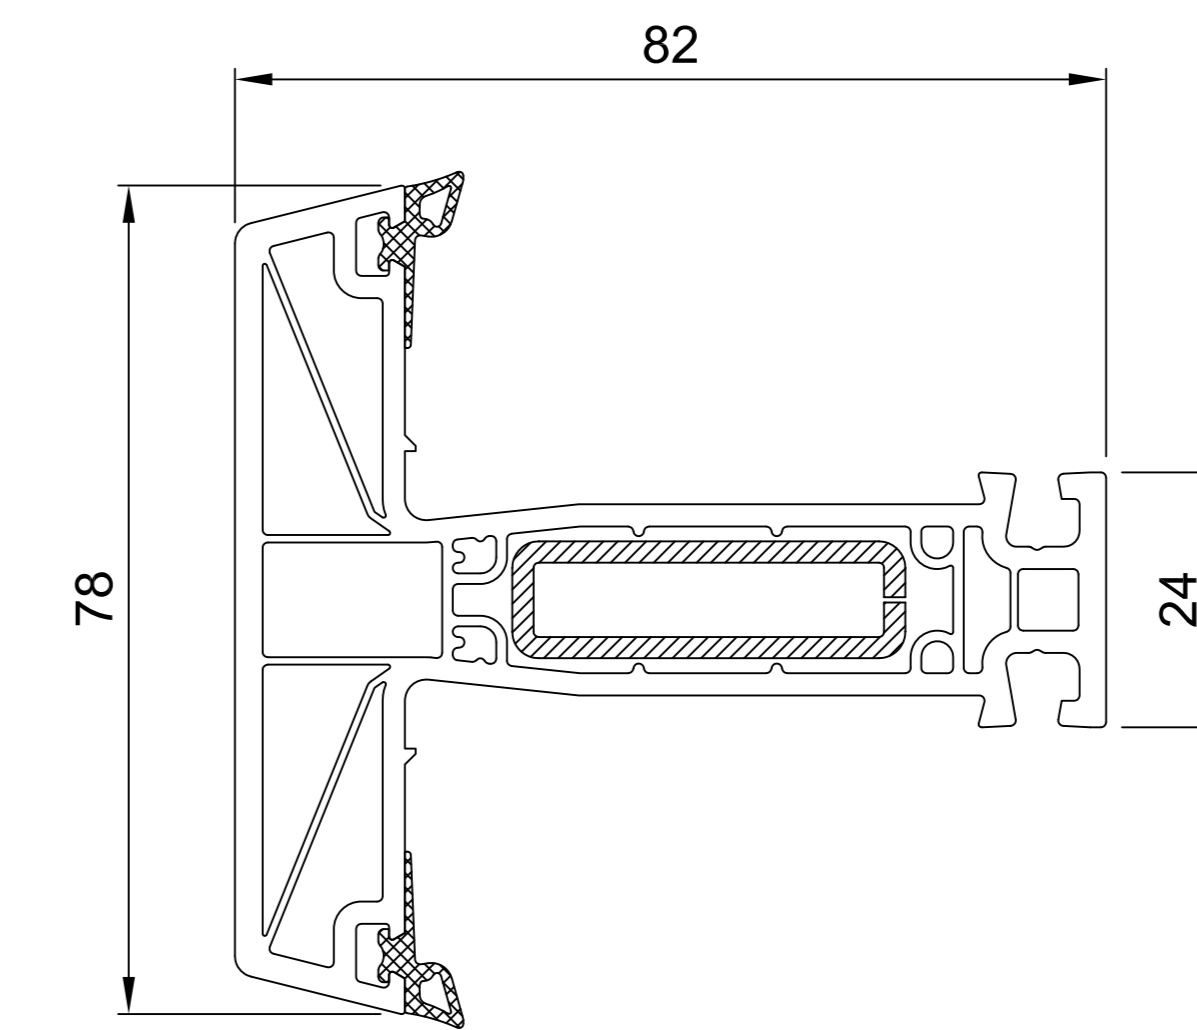

Рама

HS8050

Сталь: 50x35 VS9050
 Сталь: 59x35 VS9060
 Сталь: 59x37 VS9040

Алюминиевое армирование: VA9070

Створка

HS8600

Сталь: 33x44,5 VS9610
 Сталь: 40x44,5 VS9600
 Сталь: 40x44,5 VS9620

Алюминиевое армирование: VA9660

Армирование фальца: 50x3 MT8500

Переплет

HO8300

Сталь: 37x12 VS8300
 Компл. соедин. переплета: ZS8300
 ZS8343
 ZS8323
 ZS8303

Боршаблон: MT9920
 Уплотн. блок: MT8200

Дополнительные профили

HS9010

Направляющая

HS9040

Обечайка (1-но ходовая)
 Сталь: 415173

HS9070

Адаптер для глухой створки

HS9020

Фурнитурная планка

HS9050

Накладка

HS9080

Планка среднего уплотнения
 Ниппельный шуруп: 407900

NP8180

Накладка

Расширители

NP8300

Сталь: 40x15
 VS4020

NP8500