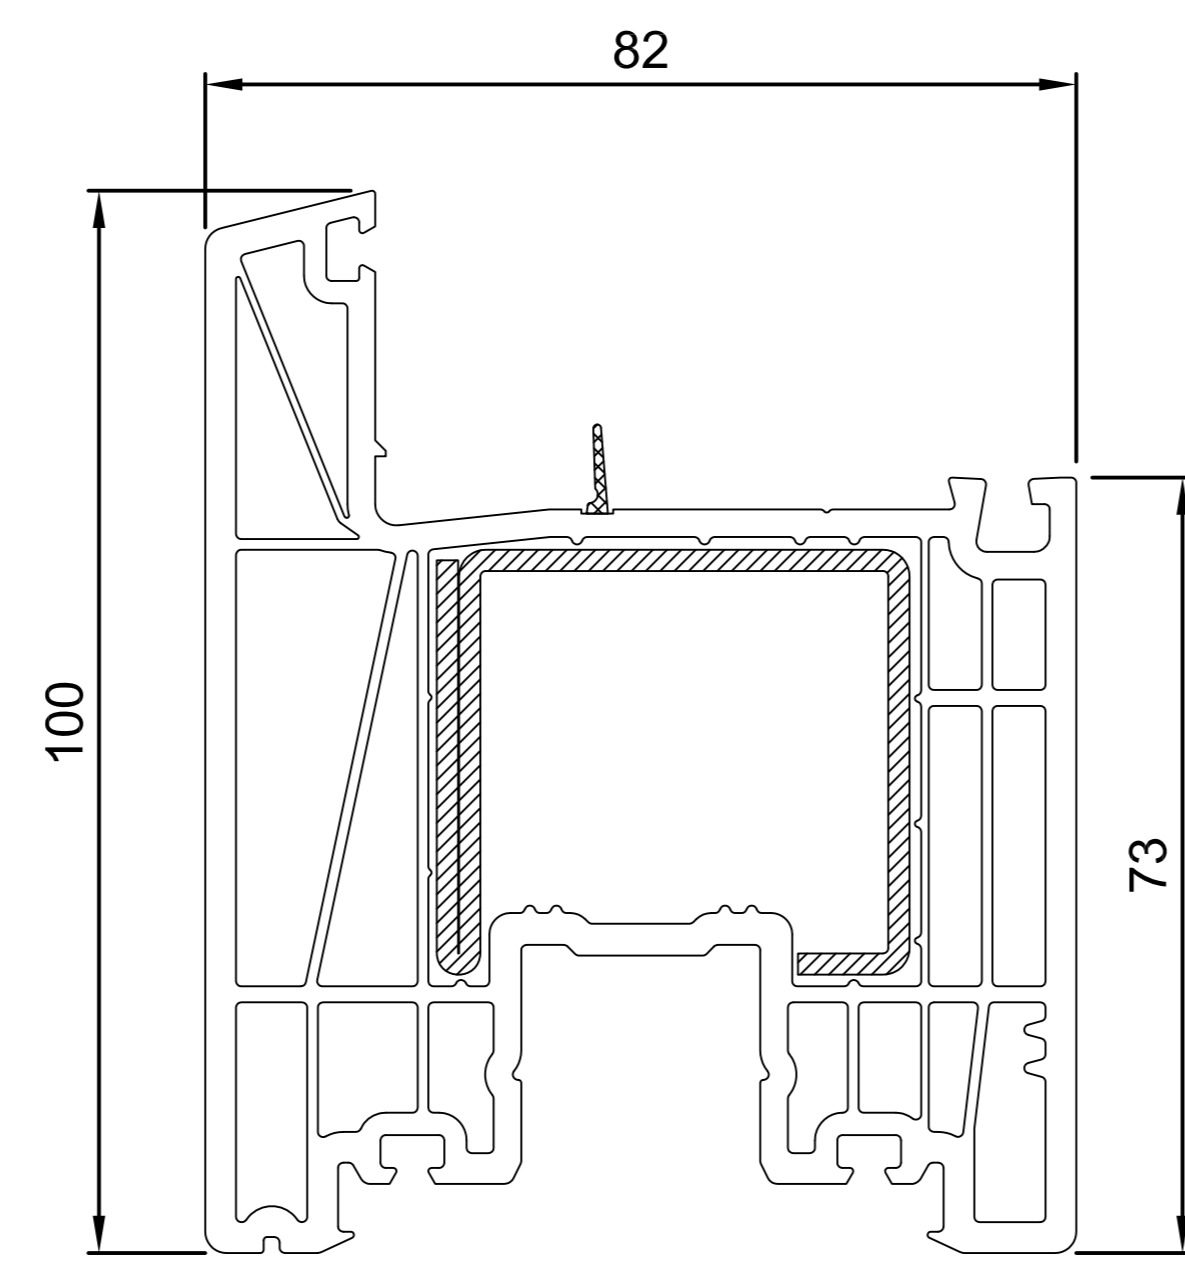

Рама

HS8050

Сталь: 50x35 VS9050
 Сталь: 59x35 VS9060
 Сталь: 59x37 VS9040

Алюминиевое армирование: VA9070

Створка

HS8600

Сталь: 33x44,5 VS9610
 Сталь: 40x44,5 VS9600
 Сталь: 40x44,5 VS9620

Алюминиевое армирование: VA9660

Армирование фальца: 50x3 MT8500

Переплет

HO8300

Сталь: 37x12 VS8300
 Компл. соедин. переплета: ZS8300
 ZS8343
 ZS8323
 ZS8303

Боршаблон: MT9920
 Уплотн. блок: MT8200

Дополнительные профили

HS9010

Направляющая

HS9040

Обечайка (1-но ходовая)
 Сталь: 415173

HS9070

Адаптер для глухой створки

HS9020

Фурнитурная планка

HS9050

Накладка

HS9080

Планка среднего уплотнения
 Ниппельный шуруп: 407900

NP8180

Накладка

Расширители

NP8300

Сталь: 40x15
 VS4020

NP8500