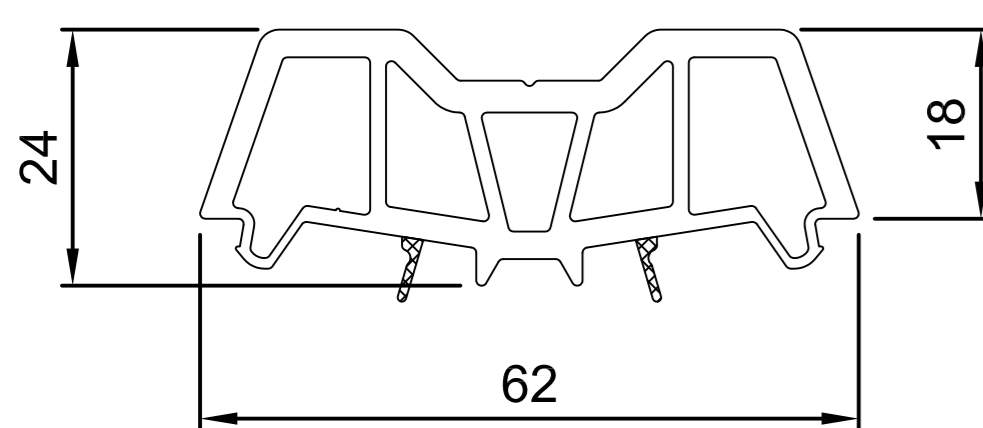

Рама

HS8050

Сталь: 50x35 VS9050
 Сталь: 59x35 VS9060
 Сталь: 59x37 VS9040

Алюминиевое армирование: VA9070

Створка

HS8600

Сталь: 33x44,5 VS9610
 Сталь: 40x44,5 VS9600
 Сталь: 40x44,5 VS9620

Алюминиевое армирование: VA9660

Армирование фальца: 50x3 MT8500

Переплет

HO8300

Сталь: 37x12 VS8300
 Компл. соедин. переплета: ZS8300
 ZS8343
 ZS8323
 ZS8303

Боршаблон: MT9920
 Уплотн. блок: MT8200

Дополнительные профили

HS9010

Направляющая

HS9040

Обечайка (1-но ходовая)
 Сталь: 415173

HS9070

Адаптер для глухой створки

HS9020

Фурнитурная планка

HS9050

Накладка