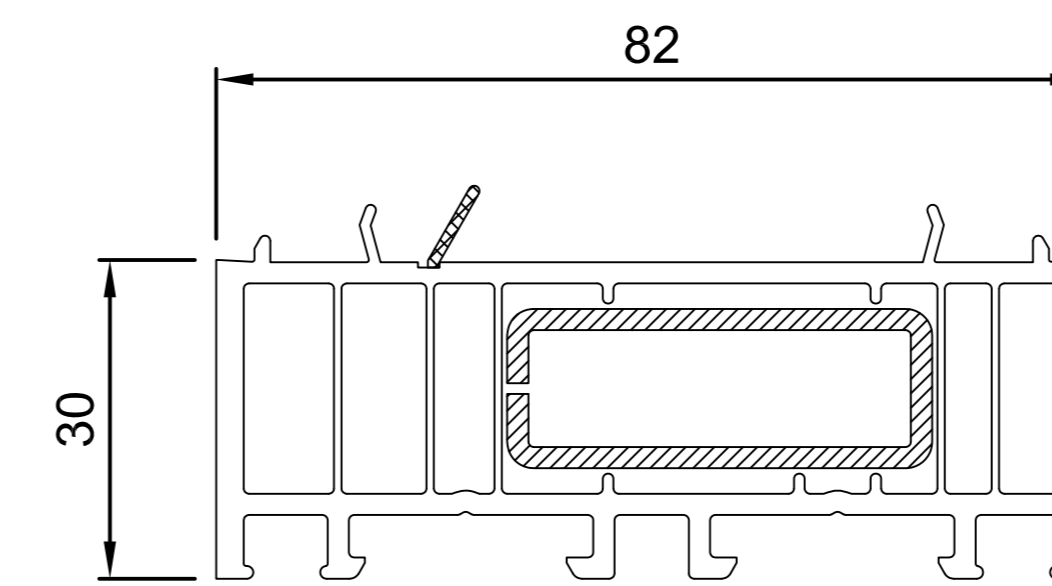

HS9080

Планка среднего уплотнения
 Ниппельный шуруп: 407900

NP8180

Накладка

Расширители

NP8300

Сталь: 40x15
 VS4020

NP8500