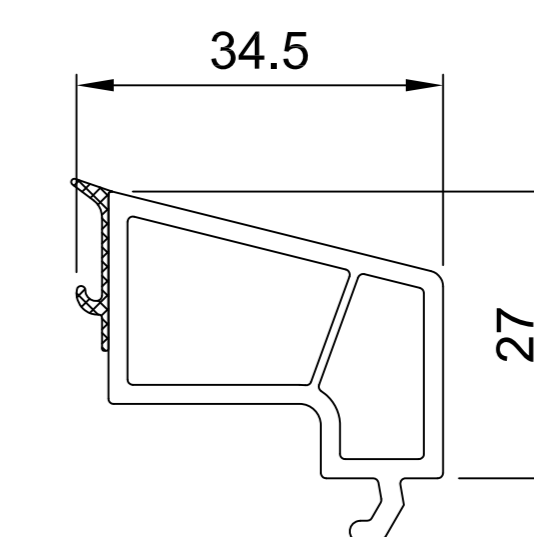

Штапики

GP8280