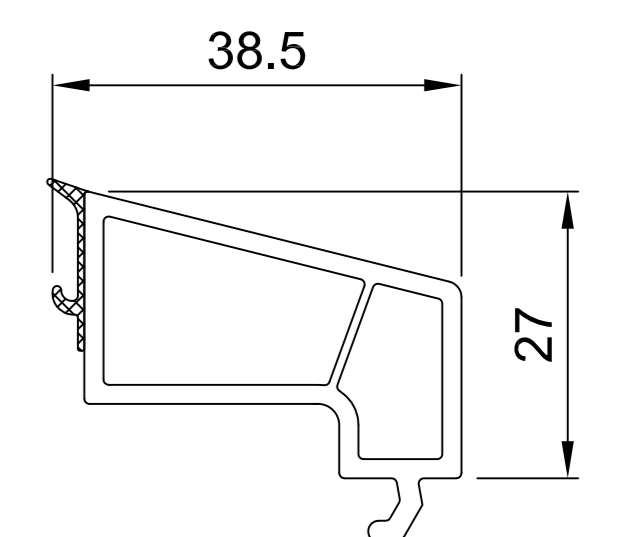

Рама

HS8050

Сталь: 50x35 VS9050
Сталь: 59x35 VS9060
Сталь: 59x37 VS9040

Алюминиевое армирование: VA9070

Створка

HS8600

Сталь: 33x44,5 VS9610
Сталь: 40x44,5 VS9600
Сталь: 40x44,5 VS9620

Алюминиевое армирование: VA9660

Армирование фальца: 50x3 MT8500

Переплет

HO8300

Сталь: 37x12 VS8300
Компл. соедин. переплета: ZS8300
ZS8343
ZS8323
ZS8303

Боршаблон: MT9920
Уплотн. блок: MT8200

Дополнительные профили

HS9010

Направляющая

HS9040

Обечайка (1-но ходовая)
Сталь: 415173

HS9070

Адаптер для глухой створки

HS9020

Фурнитурная планка

HS9050

Накладка

HS9080

Планка среднего уплотнения
Ниппельный шуруп: 407900

NP8180

Накладка

Расширители

NP8300

Сталь: 40x15
VS4020

NP8500

Сталь: 40x35
VS3030

Штапики

GP8280

GP8240

GP8360

GP8480

GP8440