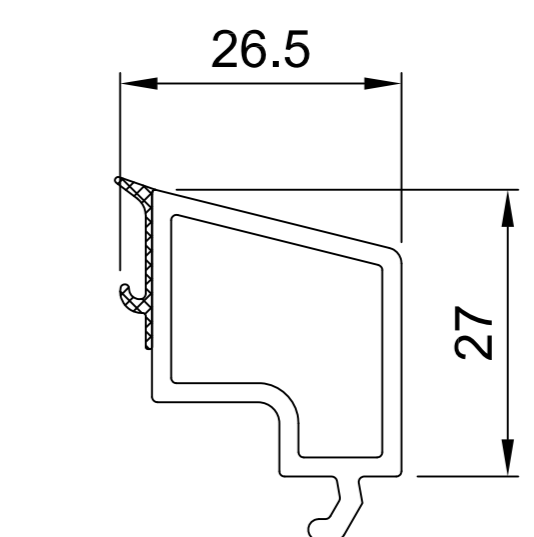

HS9080

Планка среднего уплотнения
 Ниппельный шуруп: 407900

NP8180

Накладка

Расширители

NP8300

Сталь: 40x15
 VS4020

NP8500

Сталь: 40x35
 VS3030

Штапики

GP8280

GP8240

GP8360

GP8480

GP8440