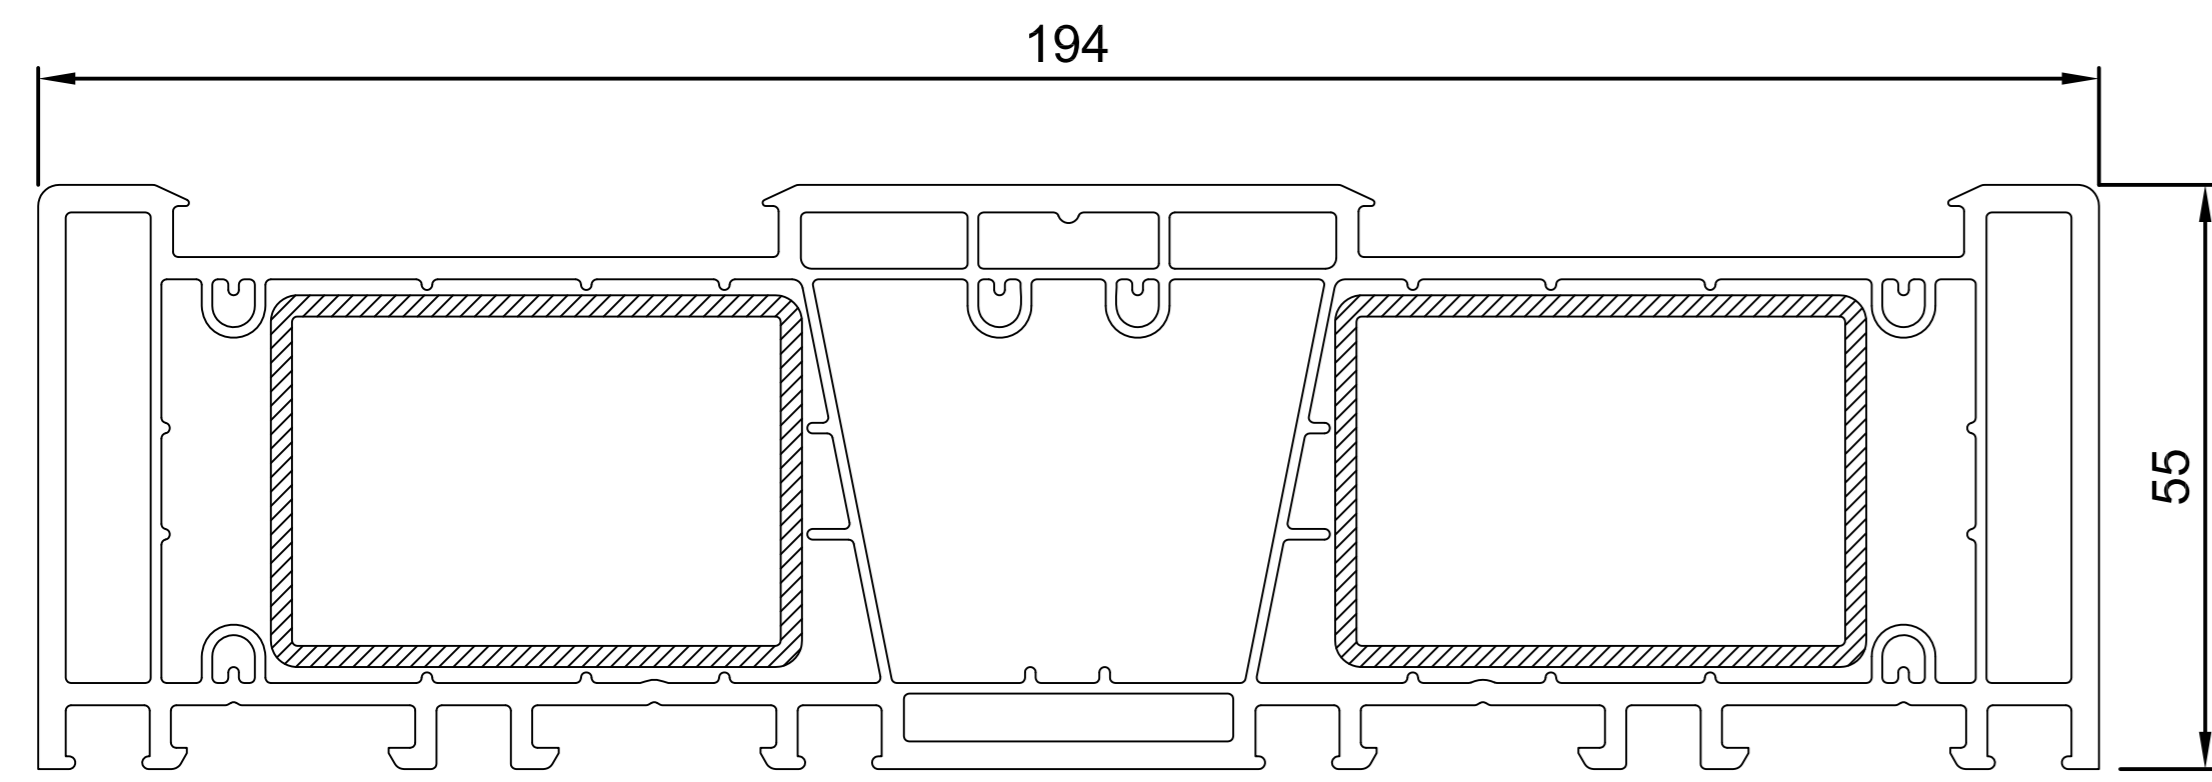

Рама

HS8050

Сталь: 50x35 VS9050
 Сталь: 59x35 VS9060
 Сталь: 59x37 VS9040

Алюминиевое армирование: VA9070

Створка

HS8600

Сталь: 33x44,5 VS9610
 Сталь: 40x44,5 VS9600
 Сталь: 40x44,5 VS9620

Алюминиевое армирование: VA9660

Армирование фальца: 50x3 MT8500

Переплет

HO8300

Сталь: 37x12 VS8300
 Компл. соедин. переплета: ZS8300
 ZS8343
 ZS8323
 ZS8303

Боршаблон: MT9920
 Уплотн. блок: MT8200

Дополнительные профили

HS9010

Направляющая