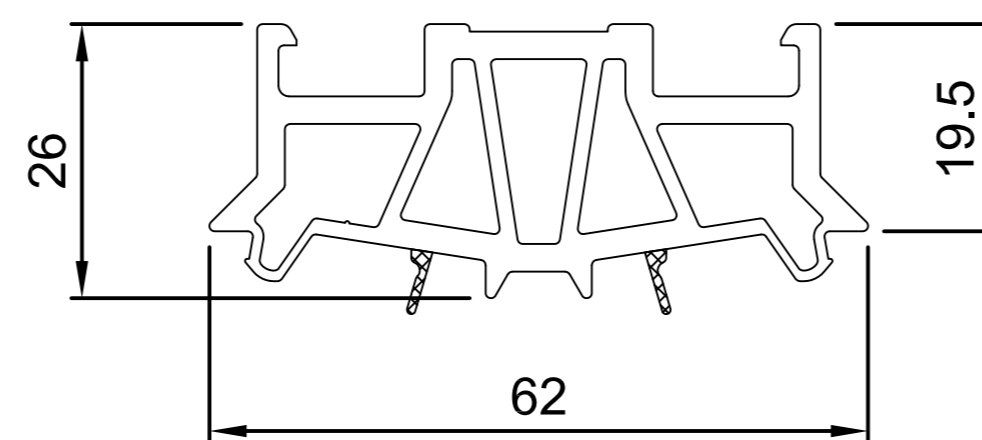

Рама

HS8050

Сталь: 50x35 VS9050
 Сталь: 59x35 VS9060
 Сталь: 59x37 VS9040

Алюминиевое армирование: VA9070

Створка

HS8600

Сталь: 33x44,5 VS9610
 Сталь: 40x44,5 VS9600
 Сталь: 40x44,5 VS9620

Алюминиевое армирование: VA9660

Армирование фальца: 50x3 MT8500

Переплет

HO8300

Сталь: 37x12 VS8300
 Компл. соедин. переплета: ZS8300
 ZS8343
 ZS8323
 ZS8303

Боршаблон: MT9920
 Уплотн. блок: MT8200

Дополнительные профили

HS9010

Направляющая

HS9040

Обечайка (1-но ходовая)
 Сталь: 415173

HS9070

Адаптер для глухой створки

HS9020

Фурнитурная планка

HS9050

Накладка

HS9080

Планка среднего уплотнения
 Ниппельный шуруп: 407900

NP8180

Накладка

Расширители

NP8300

Сталь: 40x15
 VS4020

NP8500