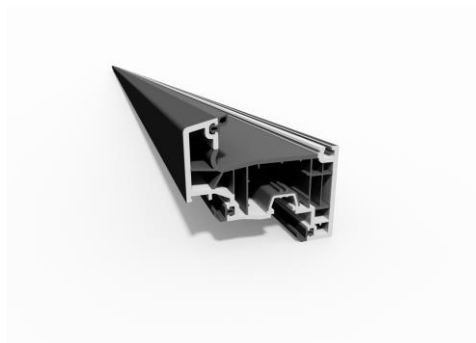

Новая информация

Тема:

Саламандер информирует: Расширение ассортимента bE92 (профили с цветной сердцевинной)

Новинка: Саламандер информирует: Расширение ассортимента bE92 (профили с цветной сердцевинной)

Уважаемые коллеги и партнеры,

представлены к поставке профили **170820**, **171820** и **171826** (с цветной сердцевинной) для нашей системы **bluEvolution:92**.

170820

Готов к поставке

171820

Готов к поставке