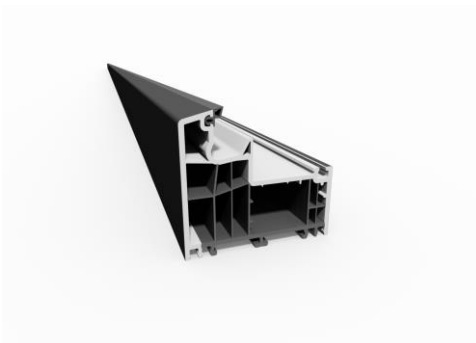

Новая информация

Тема:

Саламандер информирует: Расширение ассортимента bE92 (профили с цветной сердцевинной)

Новинка: Саламандер информирует: Расширение ассортимента bE92 (профили с цветной сердцевинной)

Уважаемые коллеги и партнеры,

представлены к поставке профили **170820**, **171820** и **171826** (с цветной сердцевинной) для нашей системы **bluEvolution:92**.

170820

Готов к поставке

171820

Готов к поставке