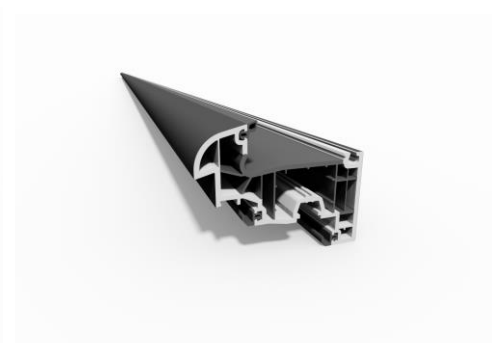

Новая информация

Тема:

Саламандер информирует: Расширение ассортимента bE92 (профили с цветной сердцевинной)

Новинка: Саламандер информирует: Расширение ассортимента bE92 (профили с цветной сердцевинной)

Уважаемые коллеги и партнеры,

представлены к поставке профили **170820**, **171820** и **171826** (с цветной сердцевинной) для нашей системы **bluEvolution:92**.

170820

Готов к поставке

171820

Готов к поставке