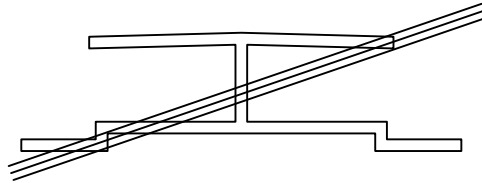

Изъят из программы
поставок: