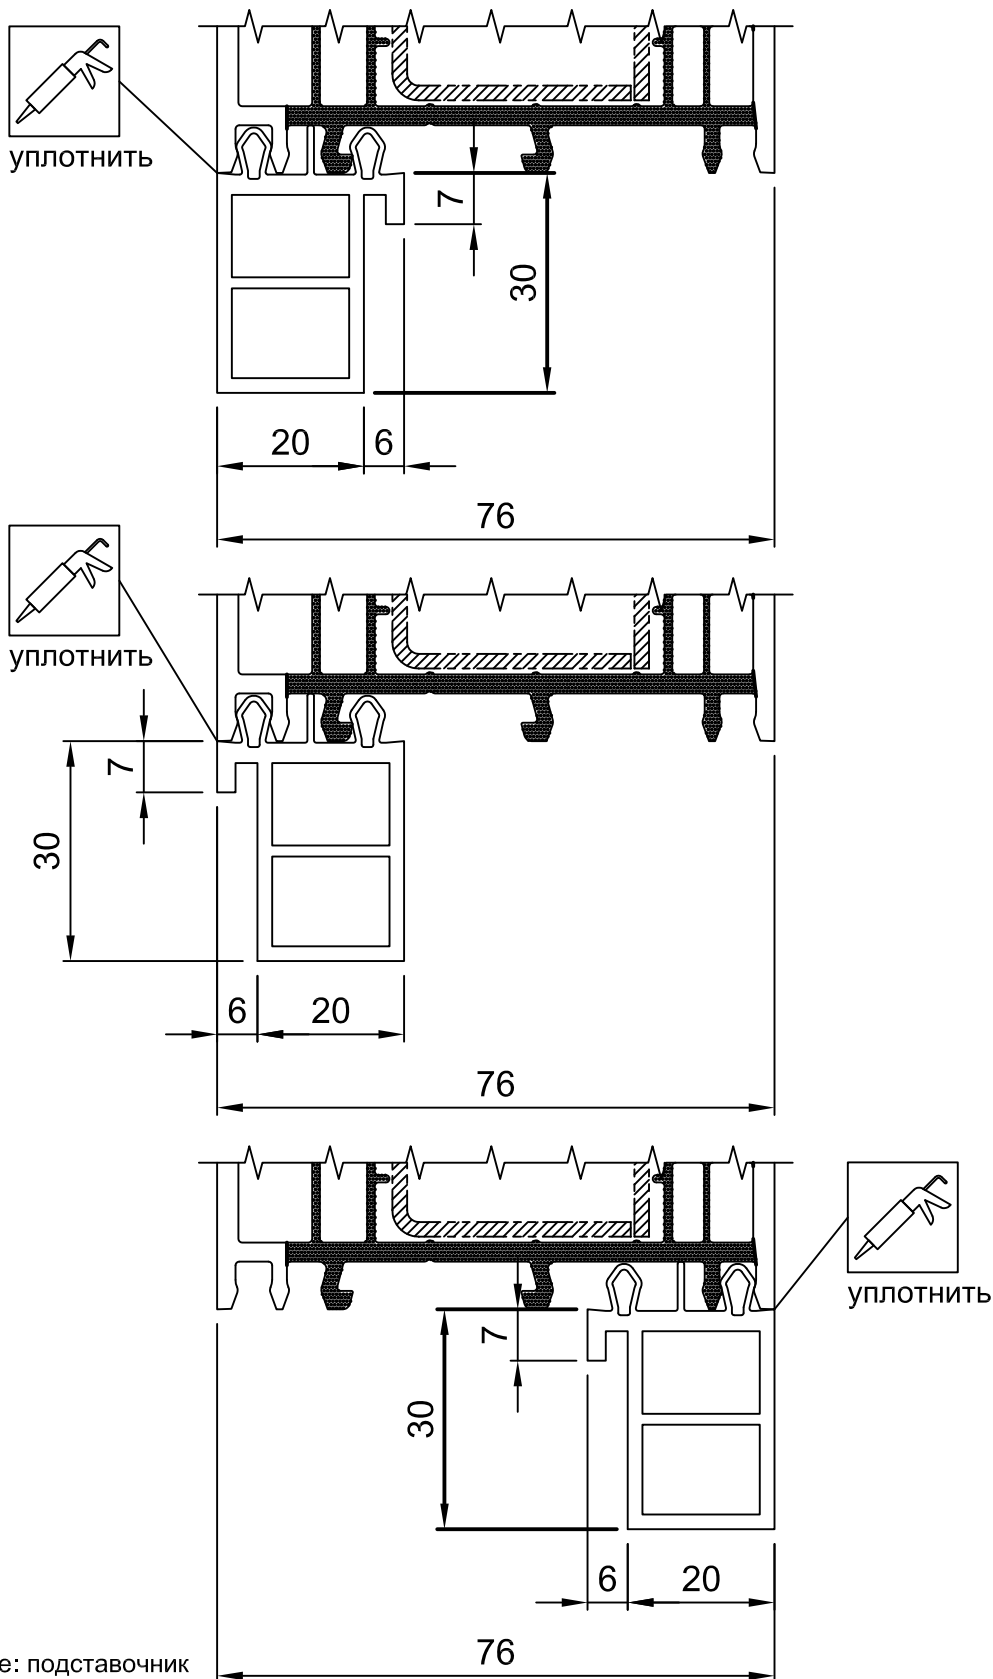

AldF 19/014

Тема: Новый подставочный профиль
Система: Саламандер - Комплектующие
Артикулс: старый: 406 139 новый: 416 139

Техническое описание

Уважаемые коллеги и партнеры,

представлен к поставке новый подставочный профиль высотой 30мм, артикул 416 139. Новый подставочник подвергся конструктивным доработкам, в частности оптимизирована функция защелкивания.

Предыдущий артикул 406 139 будет удален из ассортимента после продажи складских остатков.

НОВЫЙ	Подставочный профиль 30 мм	
Артикул:	416 139	
Длина: [м]	6 м	

СТАРЫЙ	Подставочный профиль 30 мм	
Артикул:	406 139	
Примечание:	Удален из ассортимента	

С дружеским приветом,

Команда
Саламандер Индустри-Продукте ГмбХ

Удален из ассортимента:

406 139

Замена:

416 139

Внимание: подставочник может уводить из плоскости рамы

Уплотнить при помощи нетвердеющего нейтрального герметика, пригодного для ПВХ и оцинкованной стали.