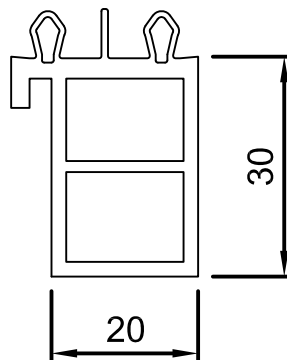

406 139

Замена: