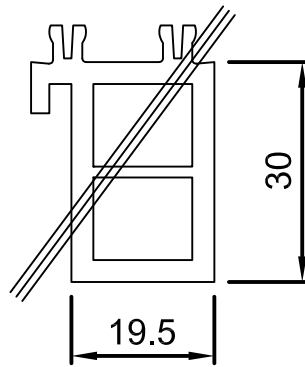

Удален из ассортимента: