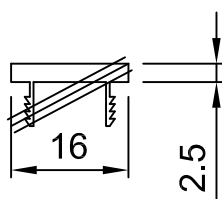

Сняты с
поставки:

ZF 0570