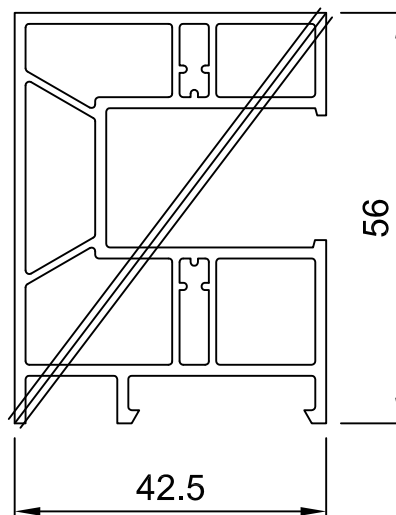

Сняты с
поставки:

RF 0430