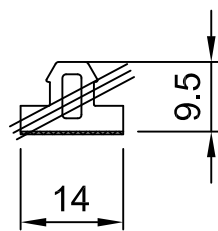

Сняты с
поставки:

ZF 1740