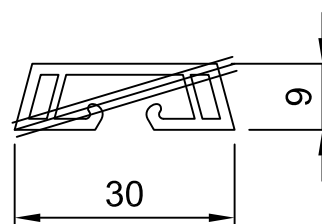

Сняты с
поставки:

ZF 1250