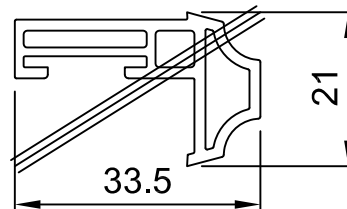

Сняты с
поставки:

ZF 3420