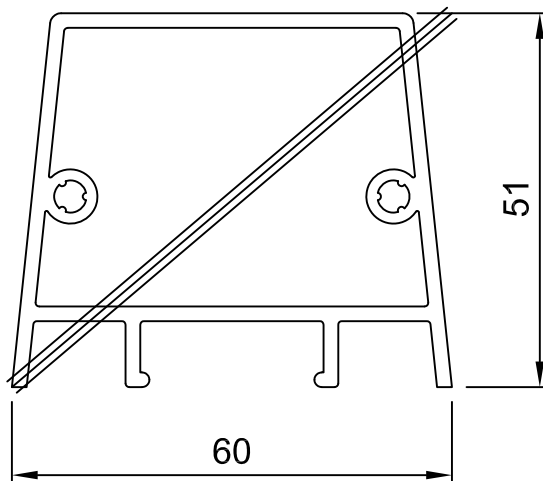

Сняты с
поставки:

ZF 2280