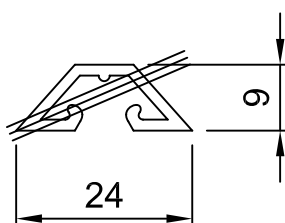

Сняты с
поставки:

ZF 1200