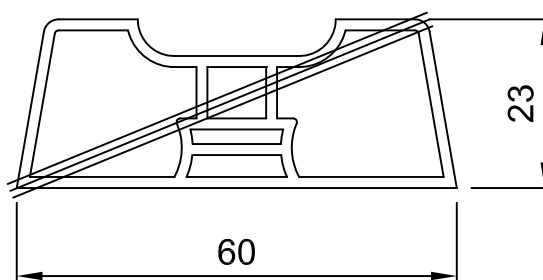

Сняты с
поставки:

ZF 1160